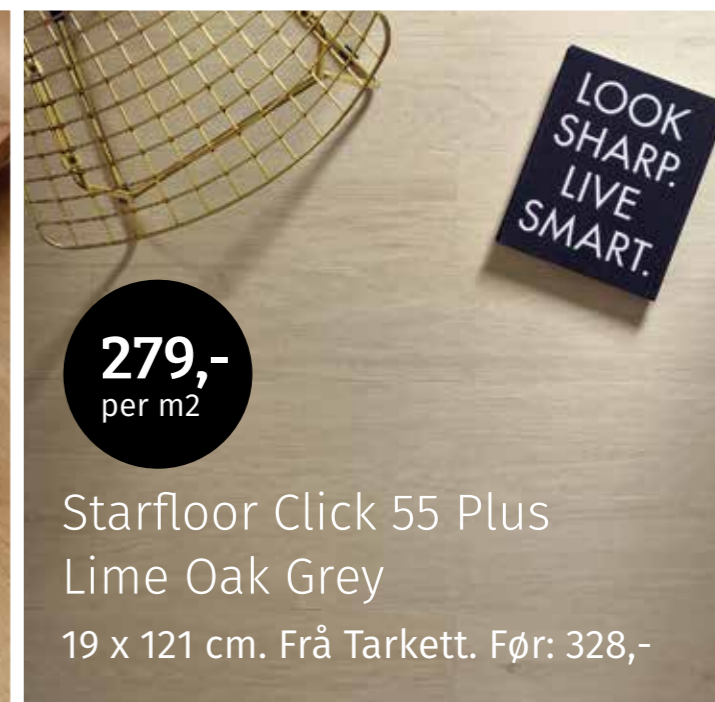

Foto: byRydens

5499,-
Monarque
Grande

Foto: byRydens

279,-
per m2

Starfloor Click 55
Contemporary Oak Brown
24 x 149 cm. Frå Tarkett. Før: 328,-

279,-
per m2

Starfloor Click 55 Plus
Lime Oak Grey
19 x 121 cm. Frå Tarkett. Før: 328,-