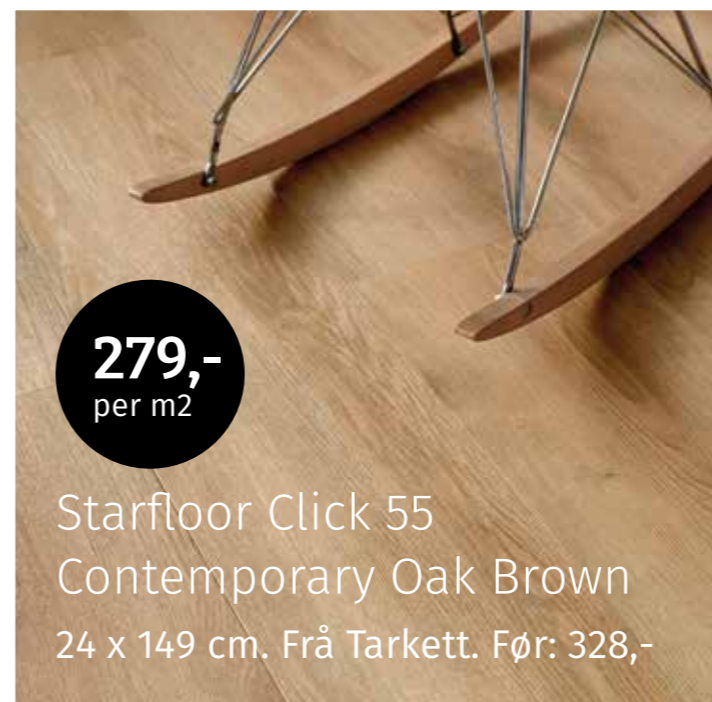

Foto: byRydens

5499,-
Monarque
Grande

Foto: byRydens

279,-
per m2

Starfloor Click 55
Contemporary Oak Brown
24 x 149 cm. Frå Tarkett. Før: 328,-

279,-
per m2

Starfloor Click 55 Plus
Lime Oak Grey
19 x 121 cm. Frå Tarkett. Før: 328,-