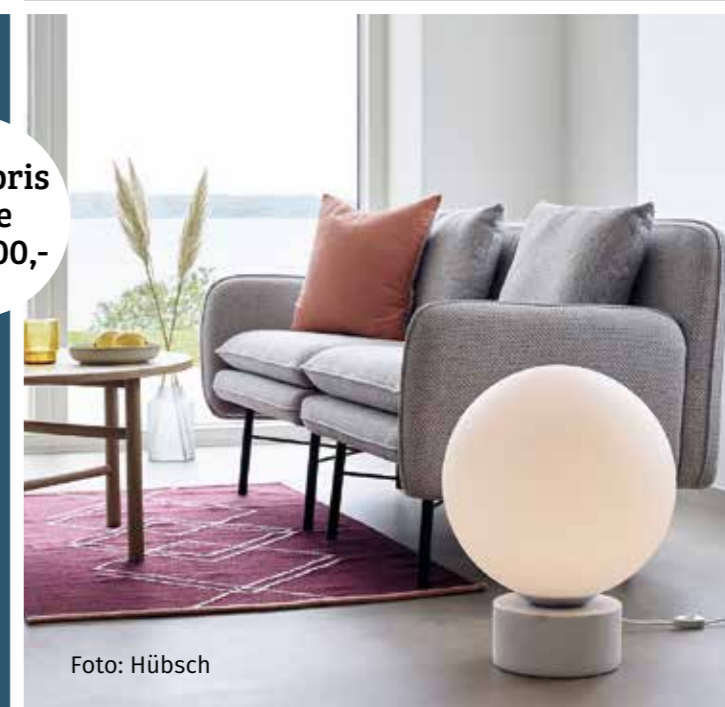

Prisen kan bli noko høgare om stova di er større enn 40 m², eller om veggflata krev andre produkt.

Ynskjer du tapet eller parkett? Kom innom så finn vi din pris!

Pakkepris
stove
frå 3.900,-

Foto: Hübsch

Nytt kjøkken fra 4.200,-